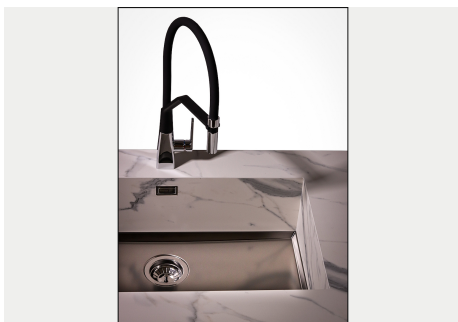

GALLERIA FOTOGRAFICA